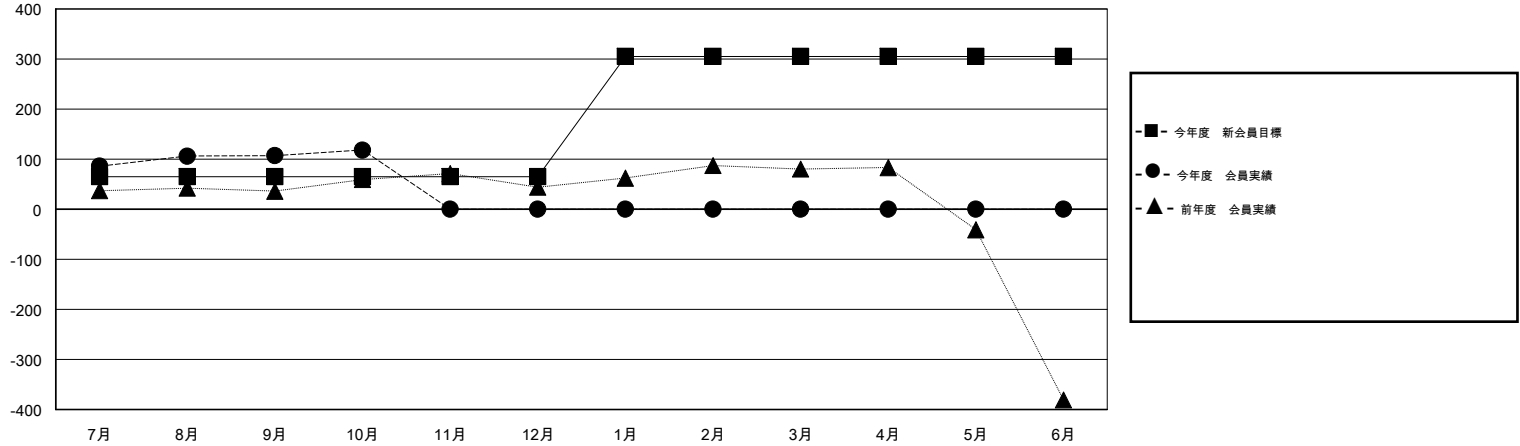

MONTHLY MEMBERSHIP PROGRESS REPORT

District 334 D

Results as of: 10/31/2016

GMT: Masayoshi Maruyama

地域 JAPAN

GMT会則地域 5-Jap

クラブ				
結果 : 2016-2017				
四半期	新クラブ目標	新クラブ	解散クラブ	純増 / 減
7月/8月/9月	0	0	0	0
10月/11月/12月	0	0	0	0
1月/2月/3月	1	0	0	0
4月/5月/6月	0	0	0	0

名				
結果 : 2016-2017				
四半期	新会員目標	チャーターメン バー / 新会員	退会者	純増 / 減
7月/8月/9月	65	197	90	107
10月/11月/12月	0	23	12	11
1月/2月/3月	240	0	0	0
4月/5月/6月	0	0	0	0

新クラブ目標及び実績累計

会員目標及び実績累計

解散クラブ: 0	65 CLUBS OF 97 一名以上の新会員を登録	男女別
		男性 3,947 (66.53%)
		女性 1,986 (33.47%)
退会者	健康診断データはこちら	家族会員 3,923
物故会員 13		世帯主 1,797
クラブ解散 0		世帯主以外 2,126
その他 89		
合計 102		